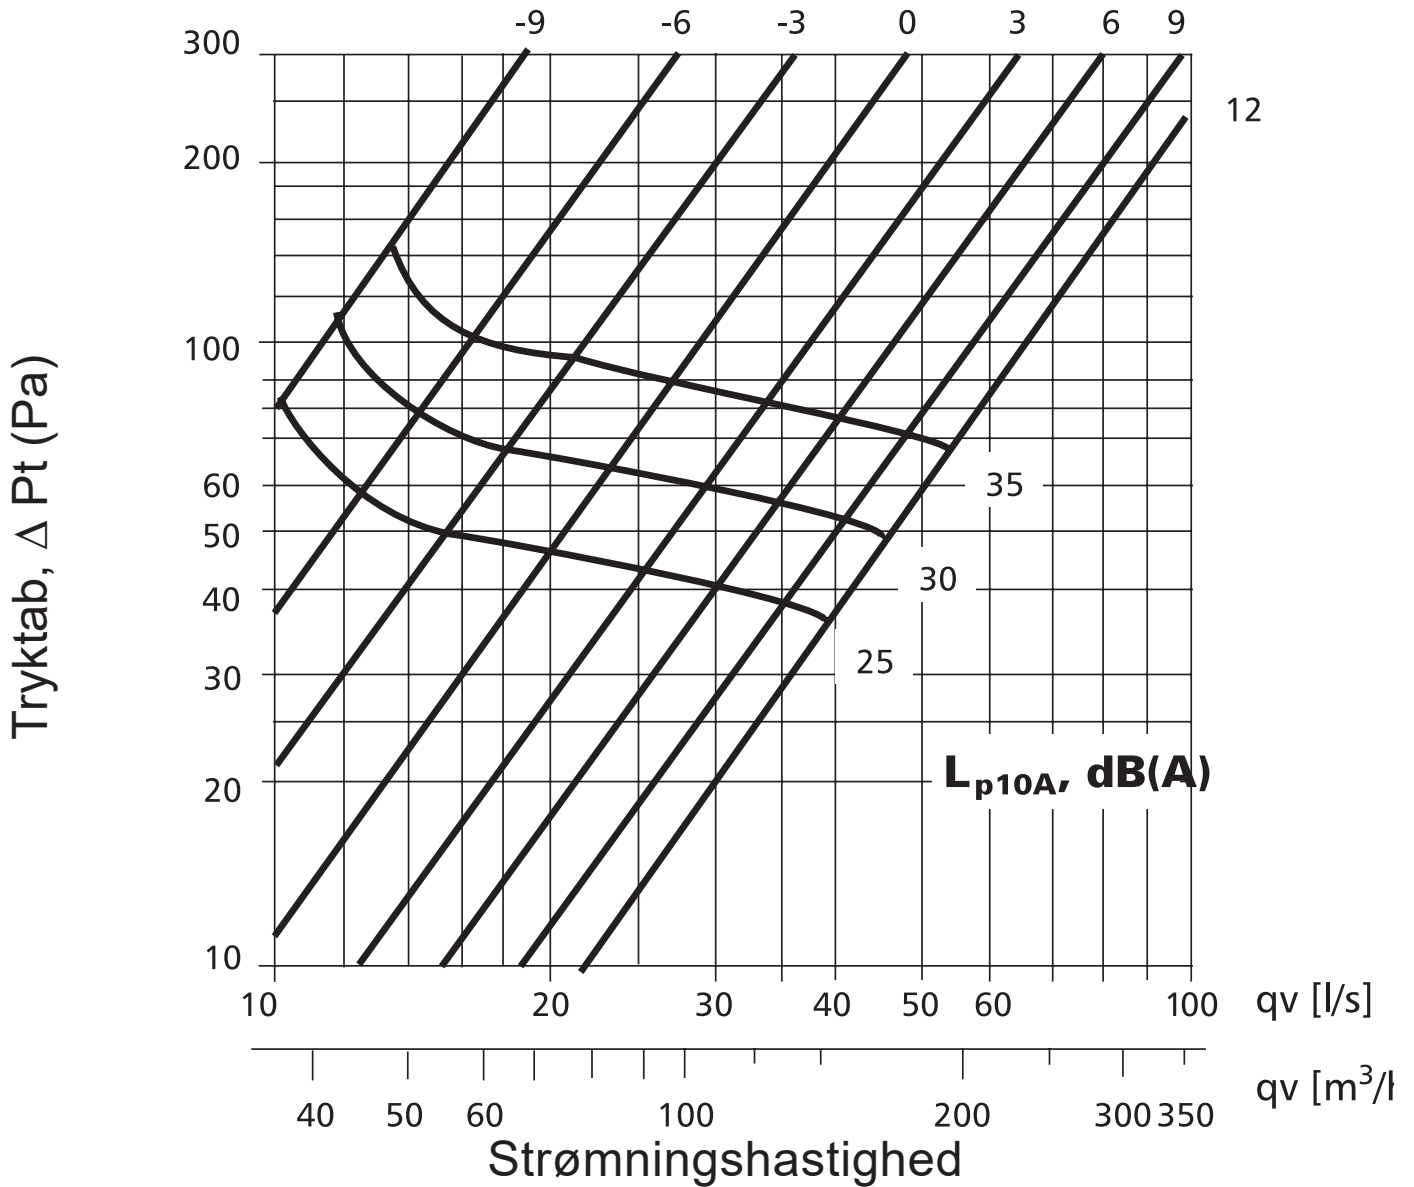

Tryktabskurver DKI indblæsningsventil

Indblæsningsventil Ø100 mm

Ventil lukkedybde (mm)

Tryktabskurver DKI indblæsningsventil

Indblæsningsventil Ø125 mm

Ventil lukkedybde (mm)

Tryktabskurver DKI indblæsningsventil

Indblæsningsventil Ø160 mm

Ventil lukkedybde (mm)