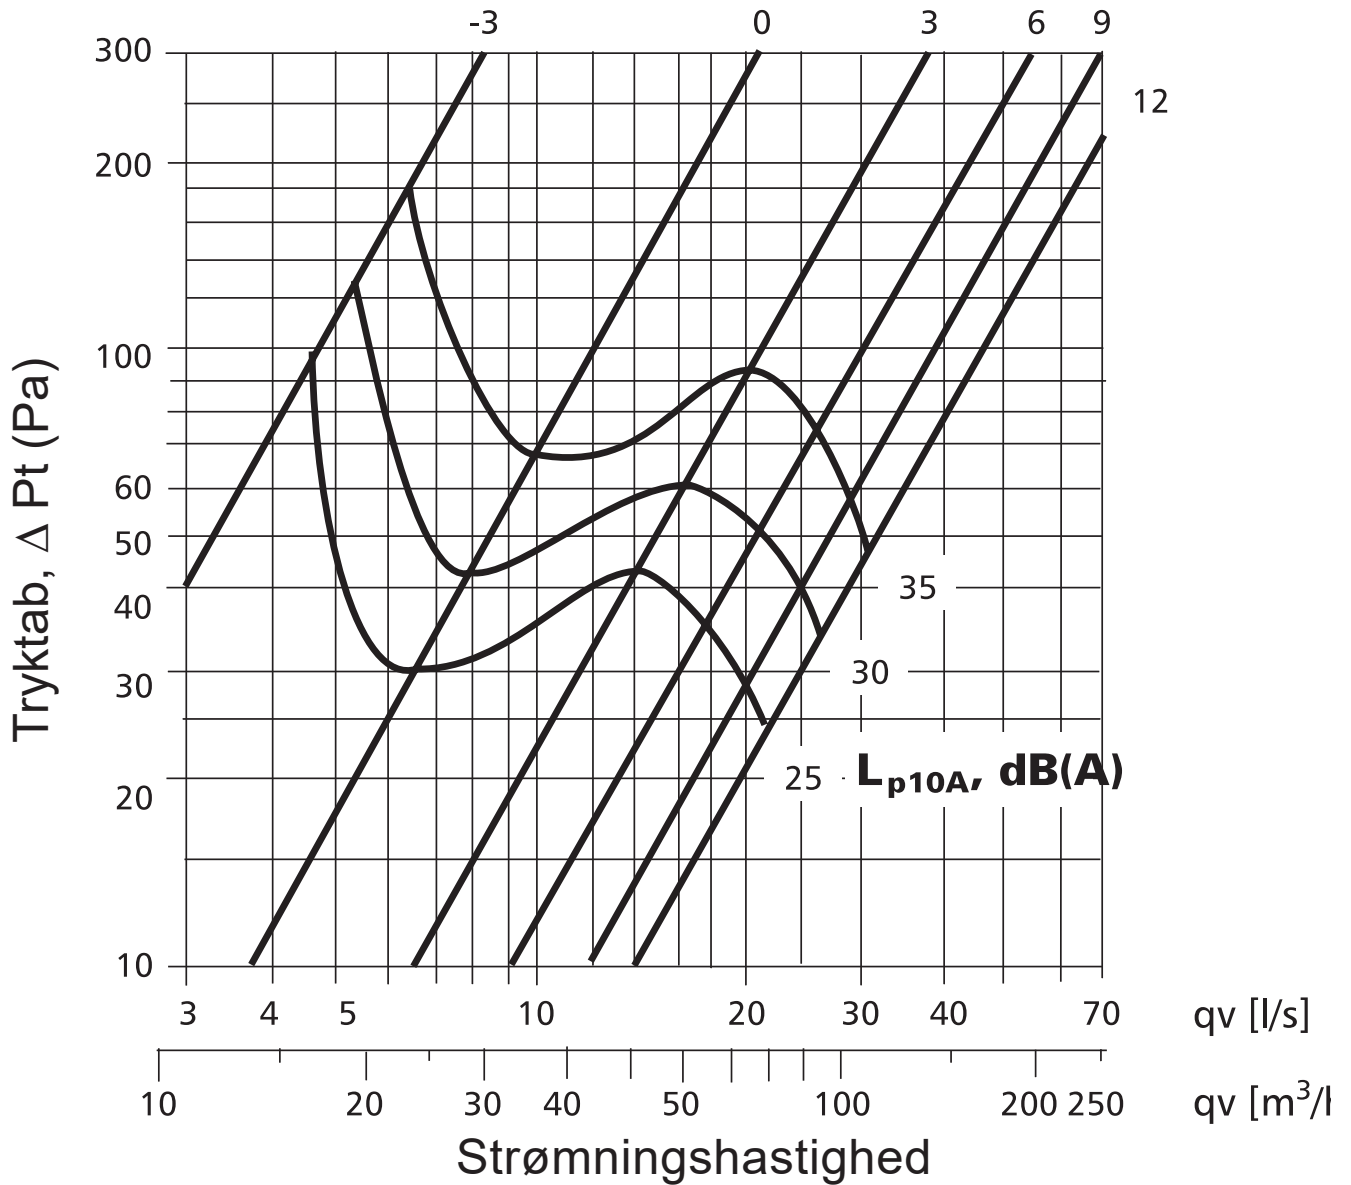

Tryktabskurver DKI indblæsningsventil

Indblæsningsventil Ø100 mm

Ventil lukkedybde (mm)

Tryktabskurver DKI indblæsningsventil

Indblæsningsventil Ø125 mm

Ventil lukkedybde (mm)

Tryktabskurver DKI indblæsningsventil

Indblæsningsventil Ø160 mm

Ventil lukkedybde (mm)